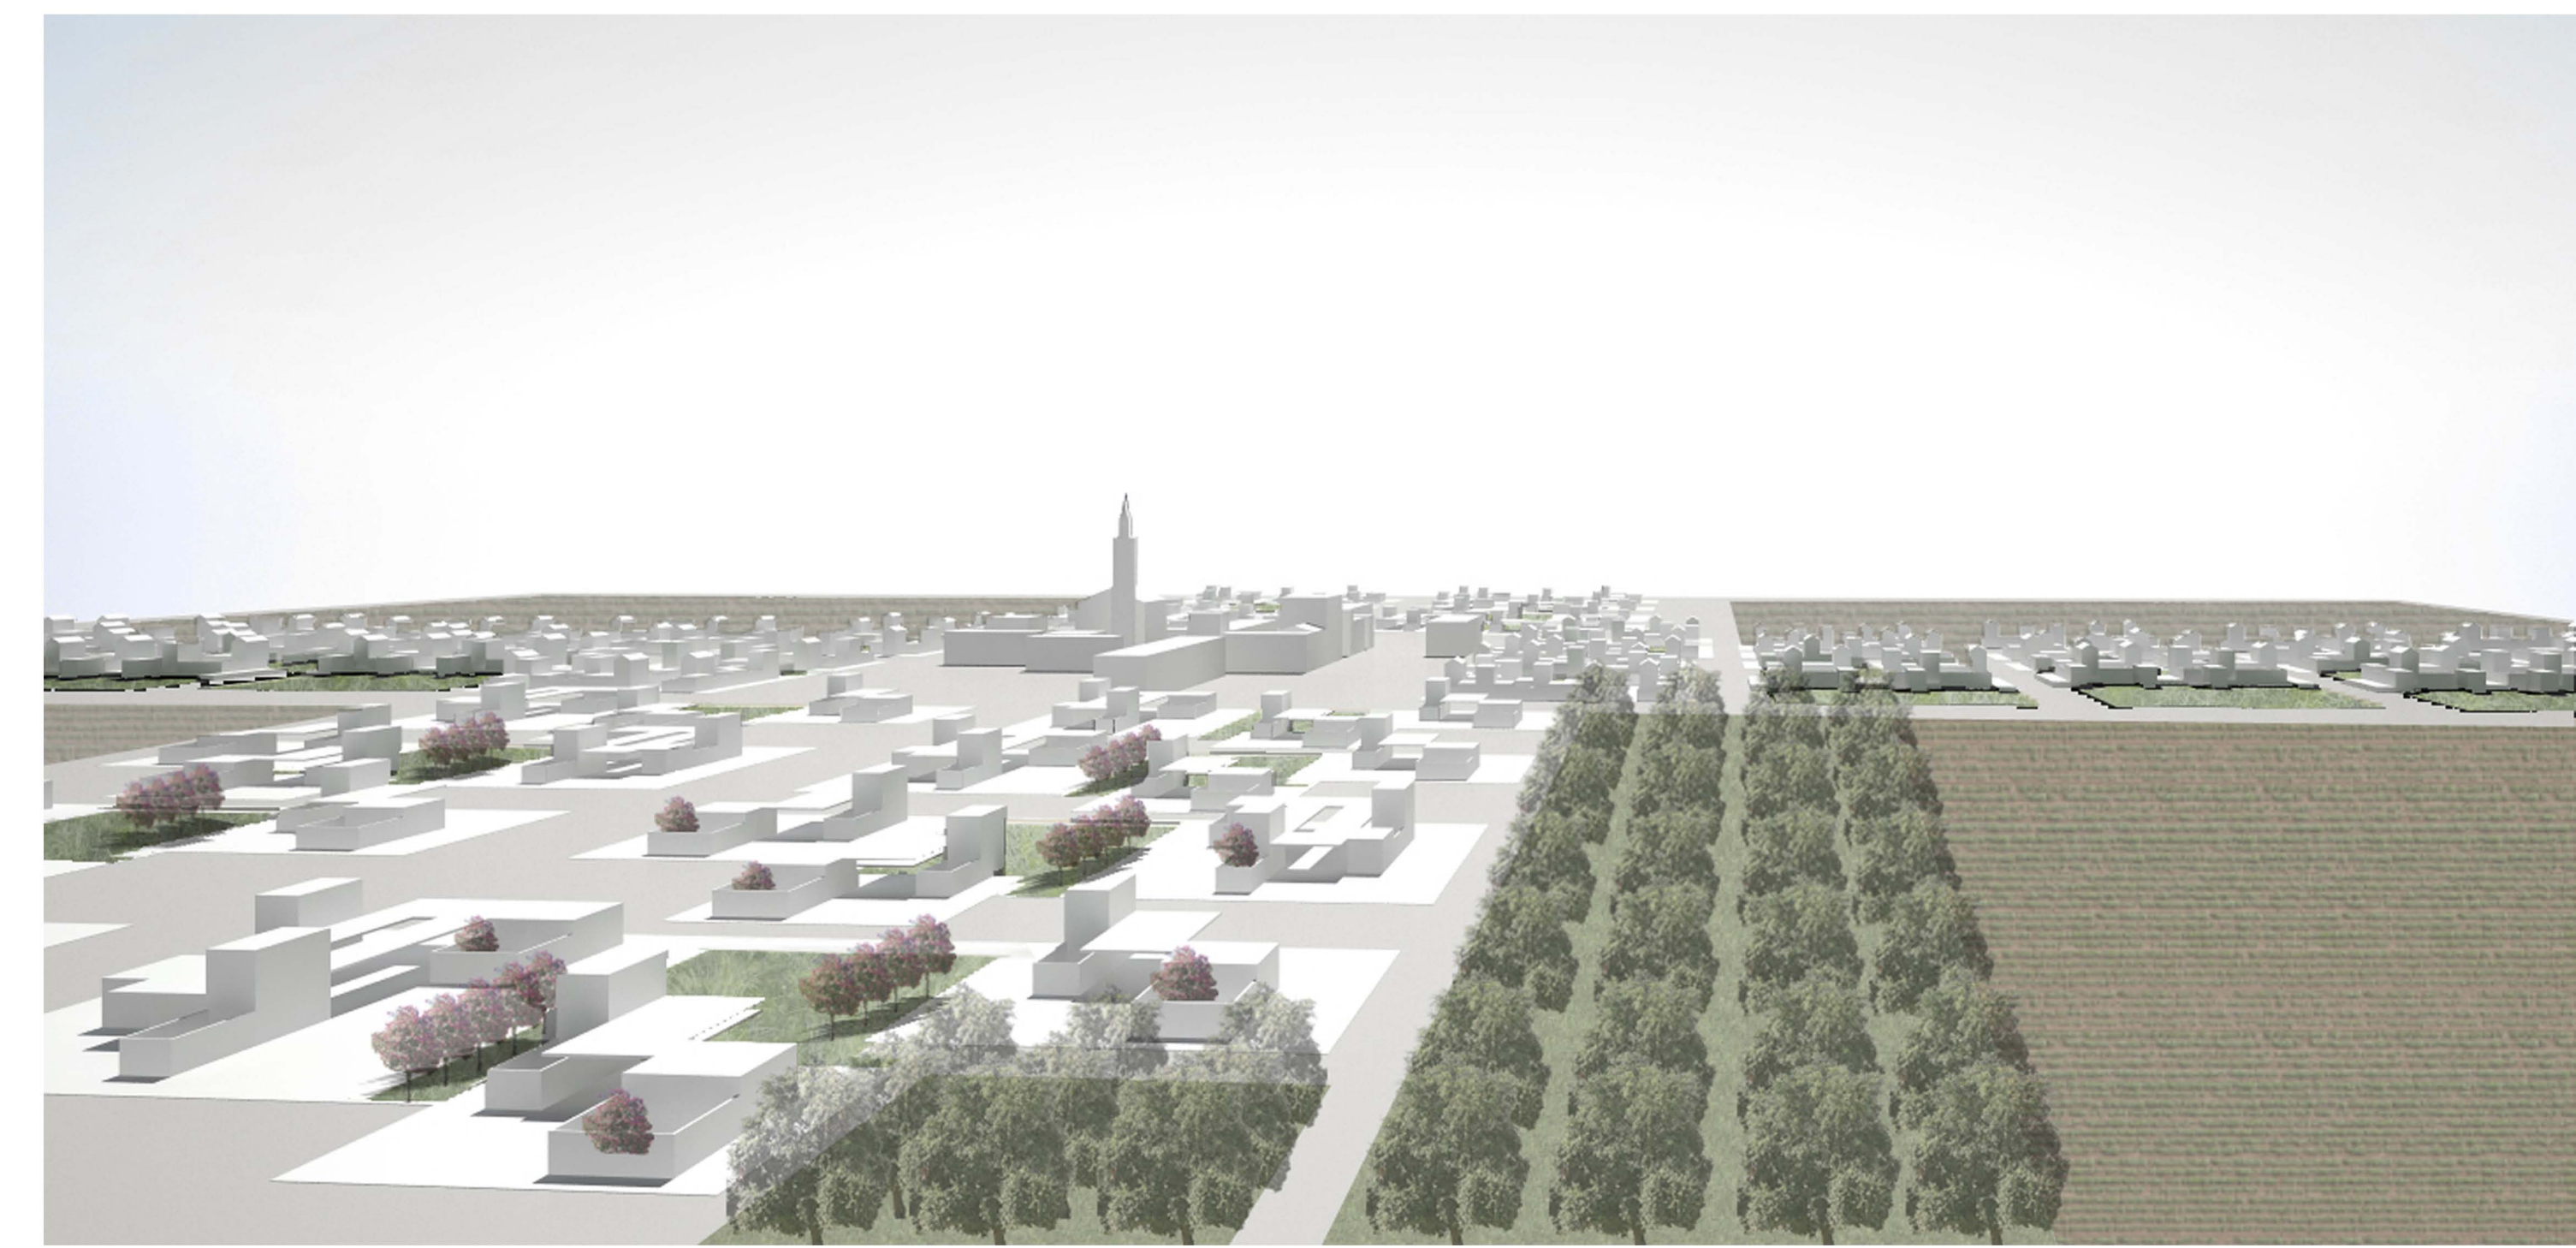

5.2 Rilievo dello stato di fatto

VISTA SUD - EST