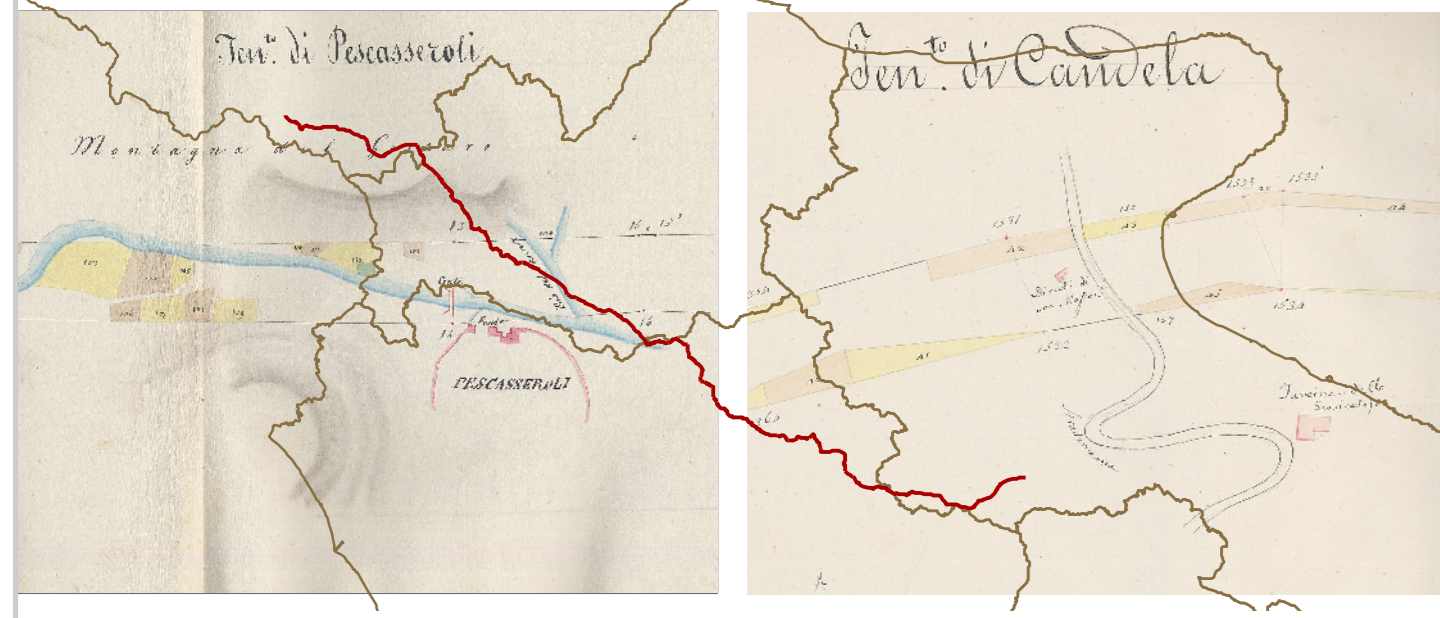

Recupero e valorizzazione del tratturo Pescasseroli-Candela

Progetto Pilota del Piano Paesaggistico Territoriale Regionale
Schema di Piano Operativo Integrato n. 10 del PTCP di Foggia

Il Tratturo Pescasseroli-Candela: inquadramento territoriale
TAVOLA 6
scala 1:50.000

Legenda

- vette
- creste
- idrografia
- percorso primario interno
- percorso primario esterno
- percorso secondario
- strada di collegamento ai borghi
- Beni culturali
- Contesti Topografici Stratificati della Carta dei Beni Culturali (Regione Puglia)
- Rete Ecologica: nodi principali
- Rete Ecologica: nodi secondari
- Centri storici
- Tratturo
- Area Annessa