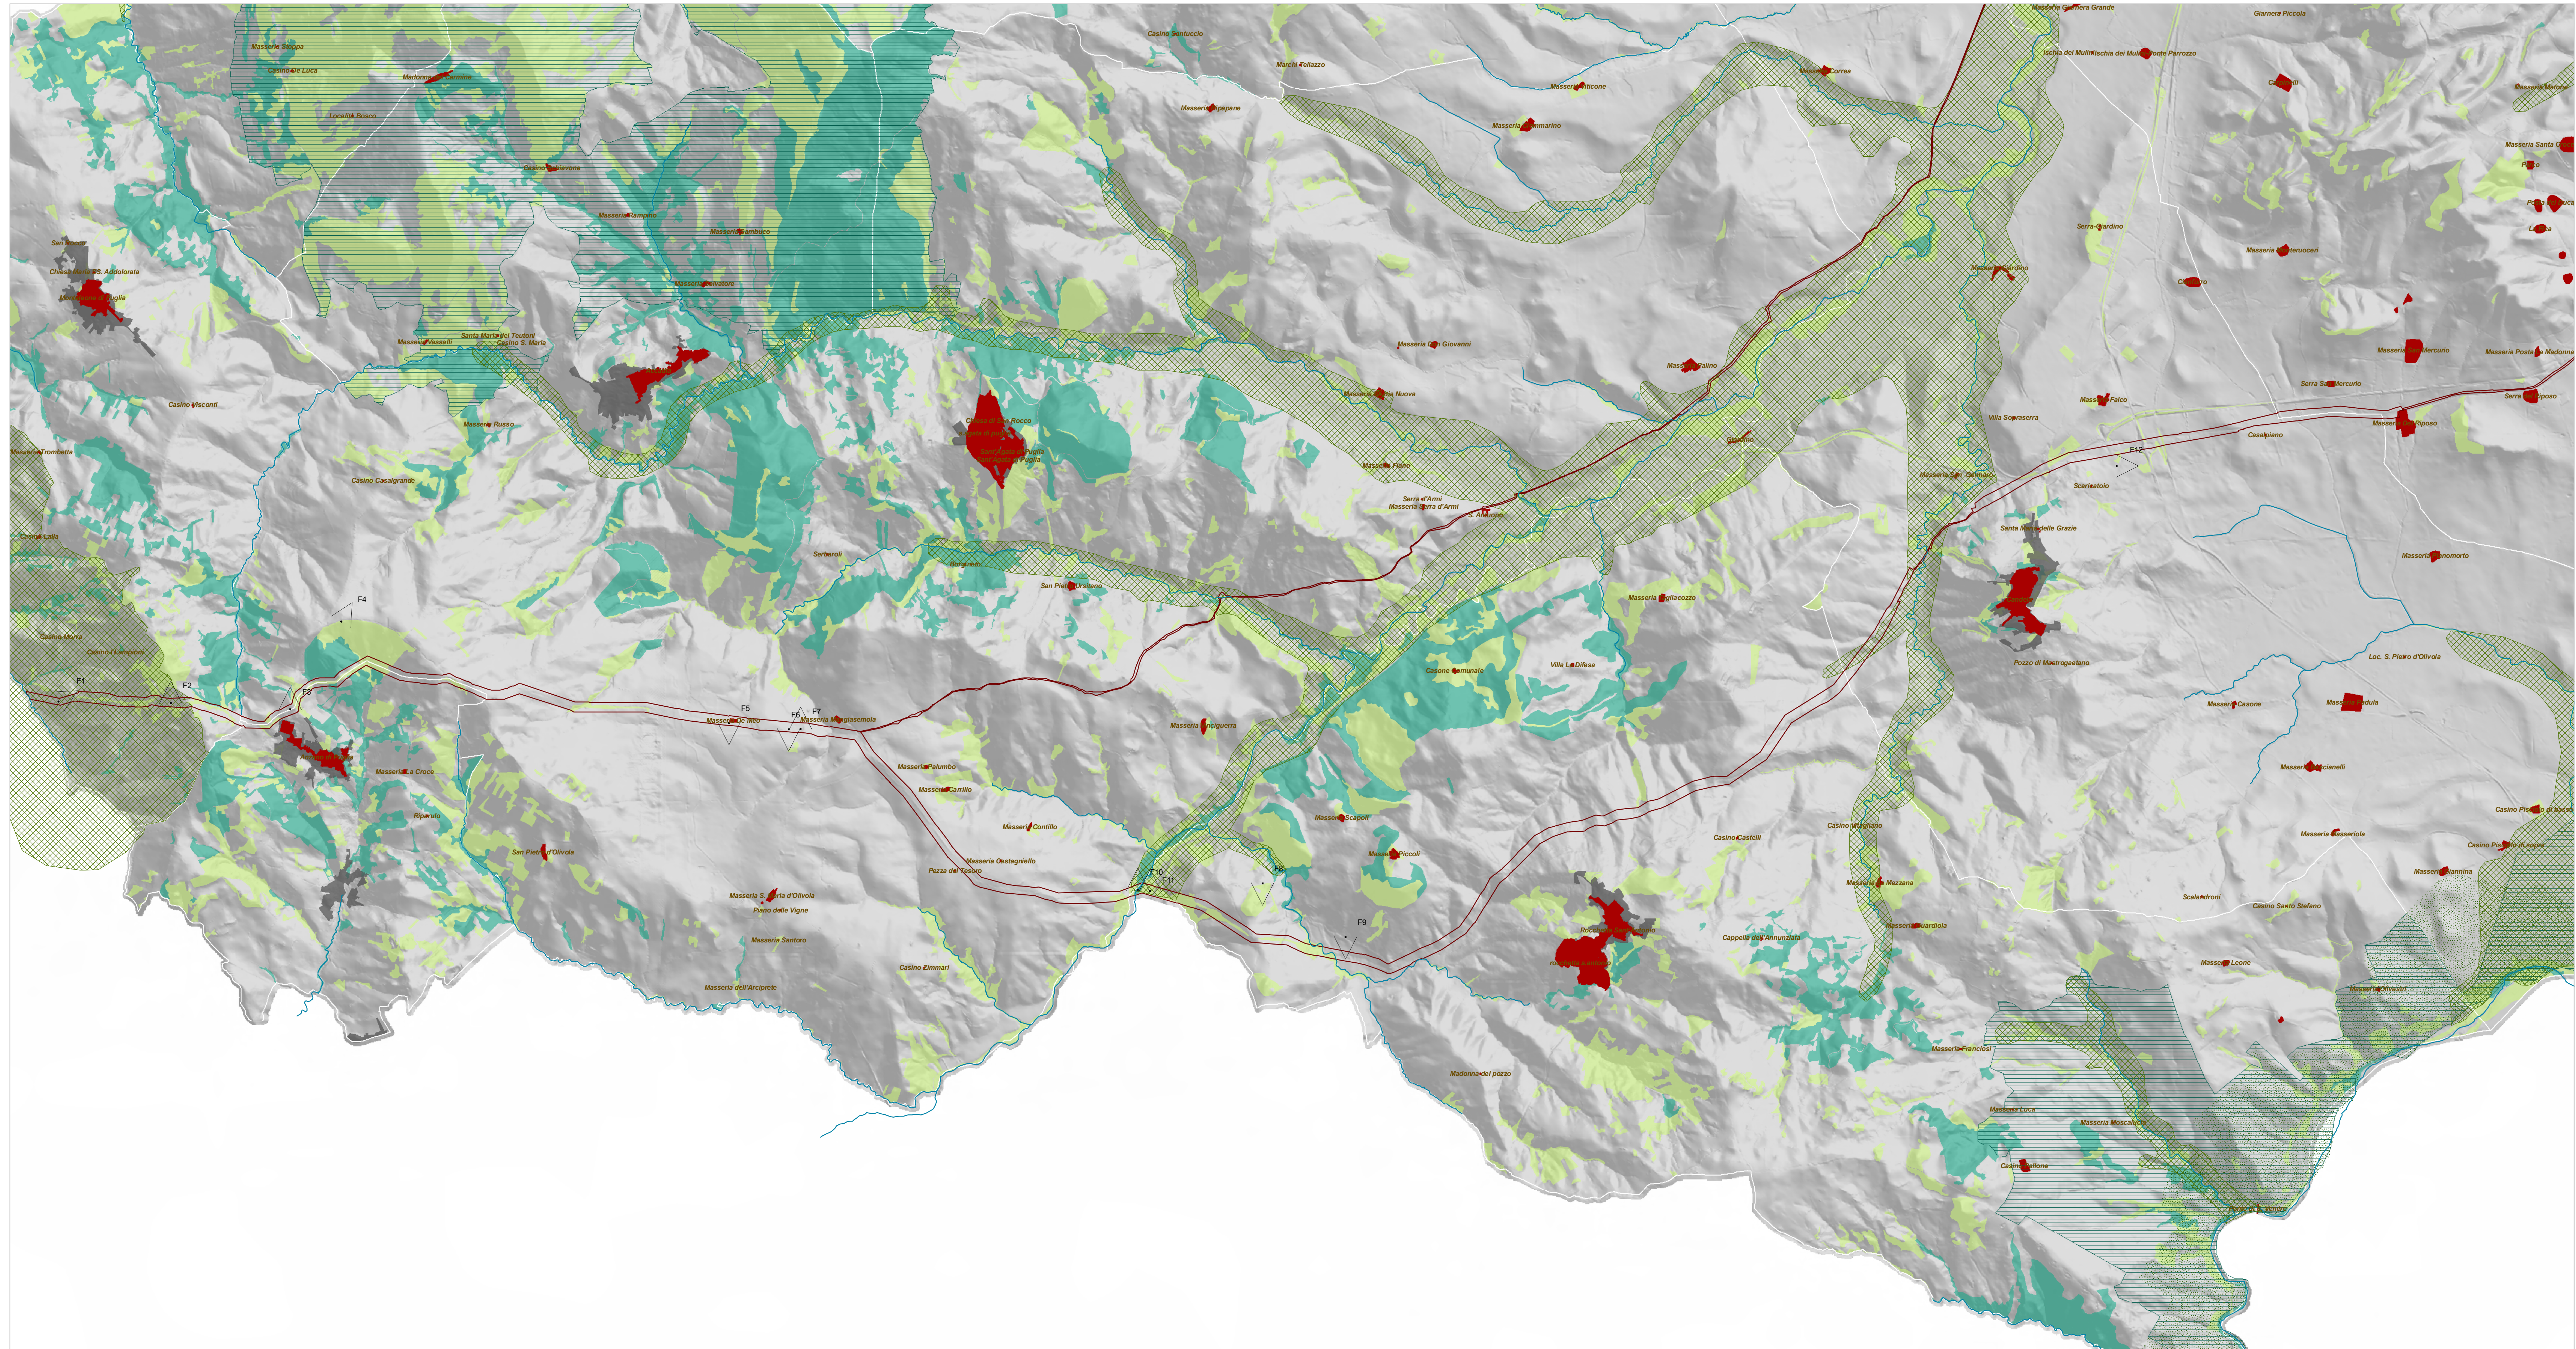

Recupero e valorizzazione del tratturo Pescasseroli-Candela

Progetto Pilota del Piano Paesaggistico Territoriale Regionale
Schema di Piano Operativo Integrato n. 10 del PTCP di Foggia

Le Risorse
TAVOLA Q1 1
scala 1:30.000

Legenda

- Rete tratturale
- Idrografia principale
- Elementi antropici**
- Carta dei Beni Culturali
- Elementi naturalistici**
- Boschi
- Prati e pascoli
- Siti di Importanza Comunitaria
- Parco Naturale Regionale
- Rete Ecologica del PTCP