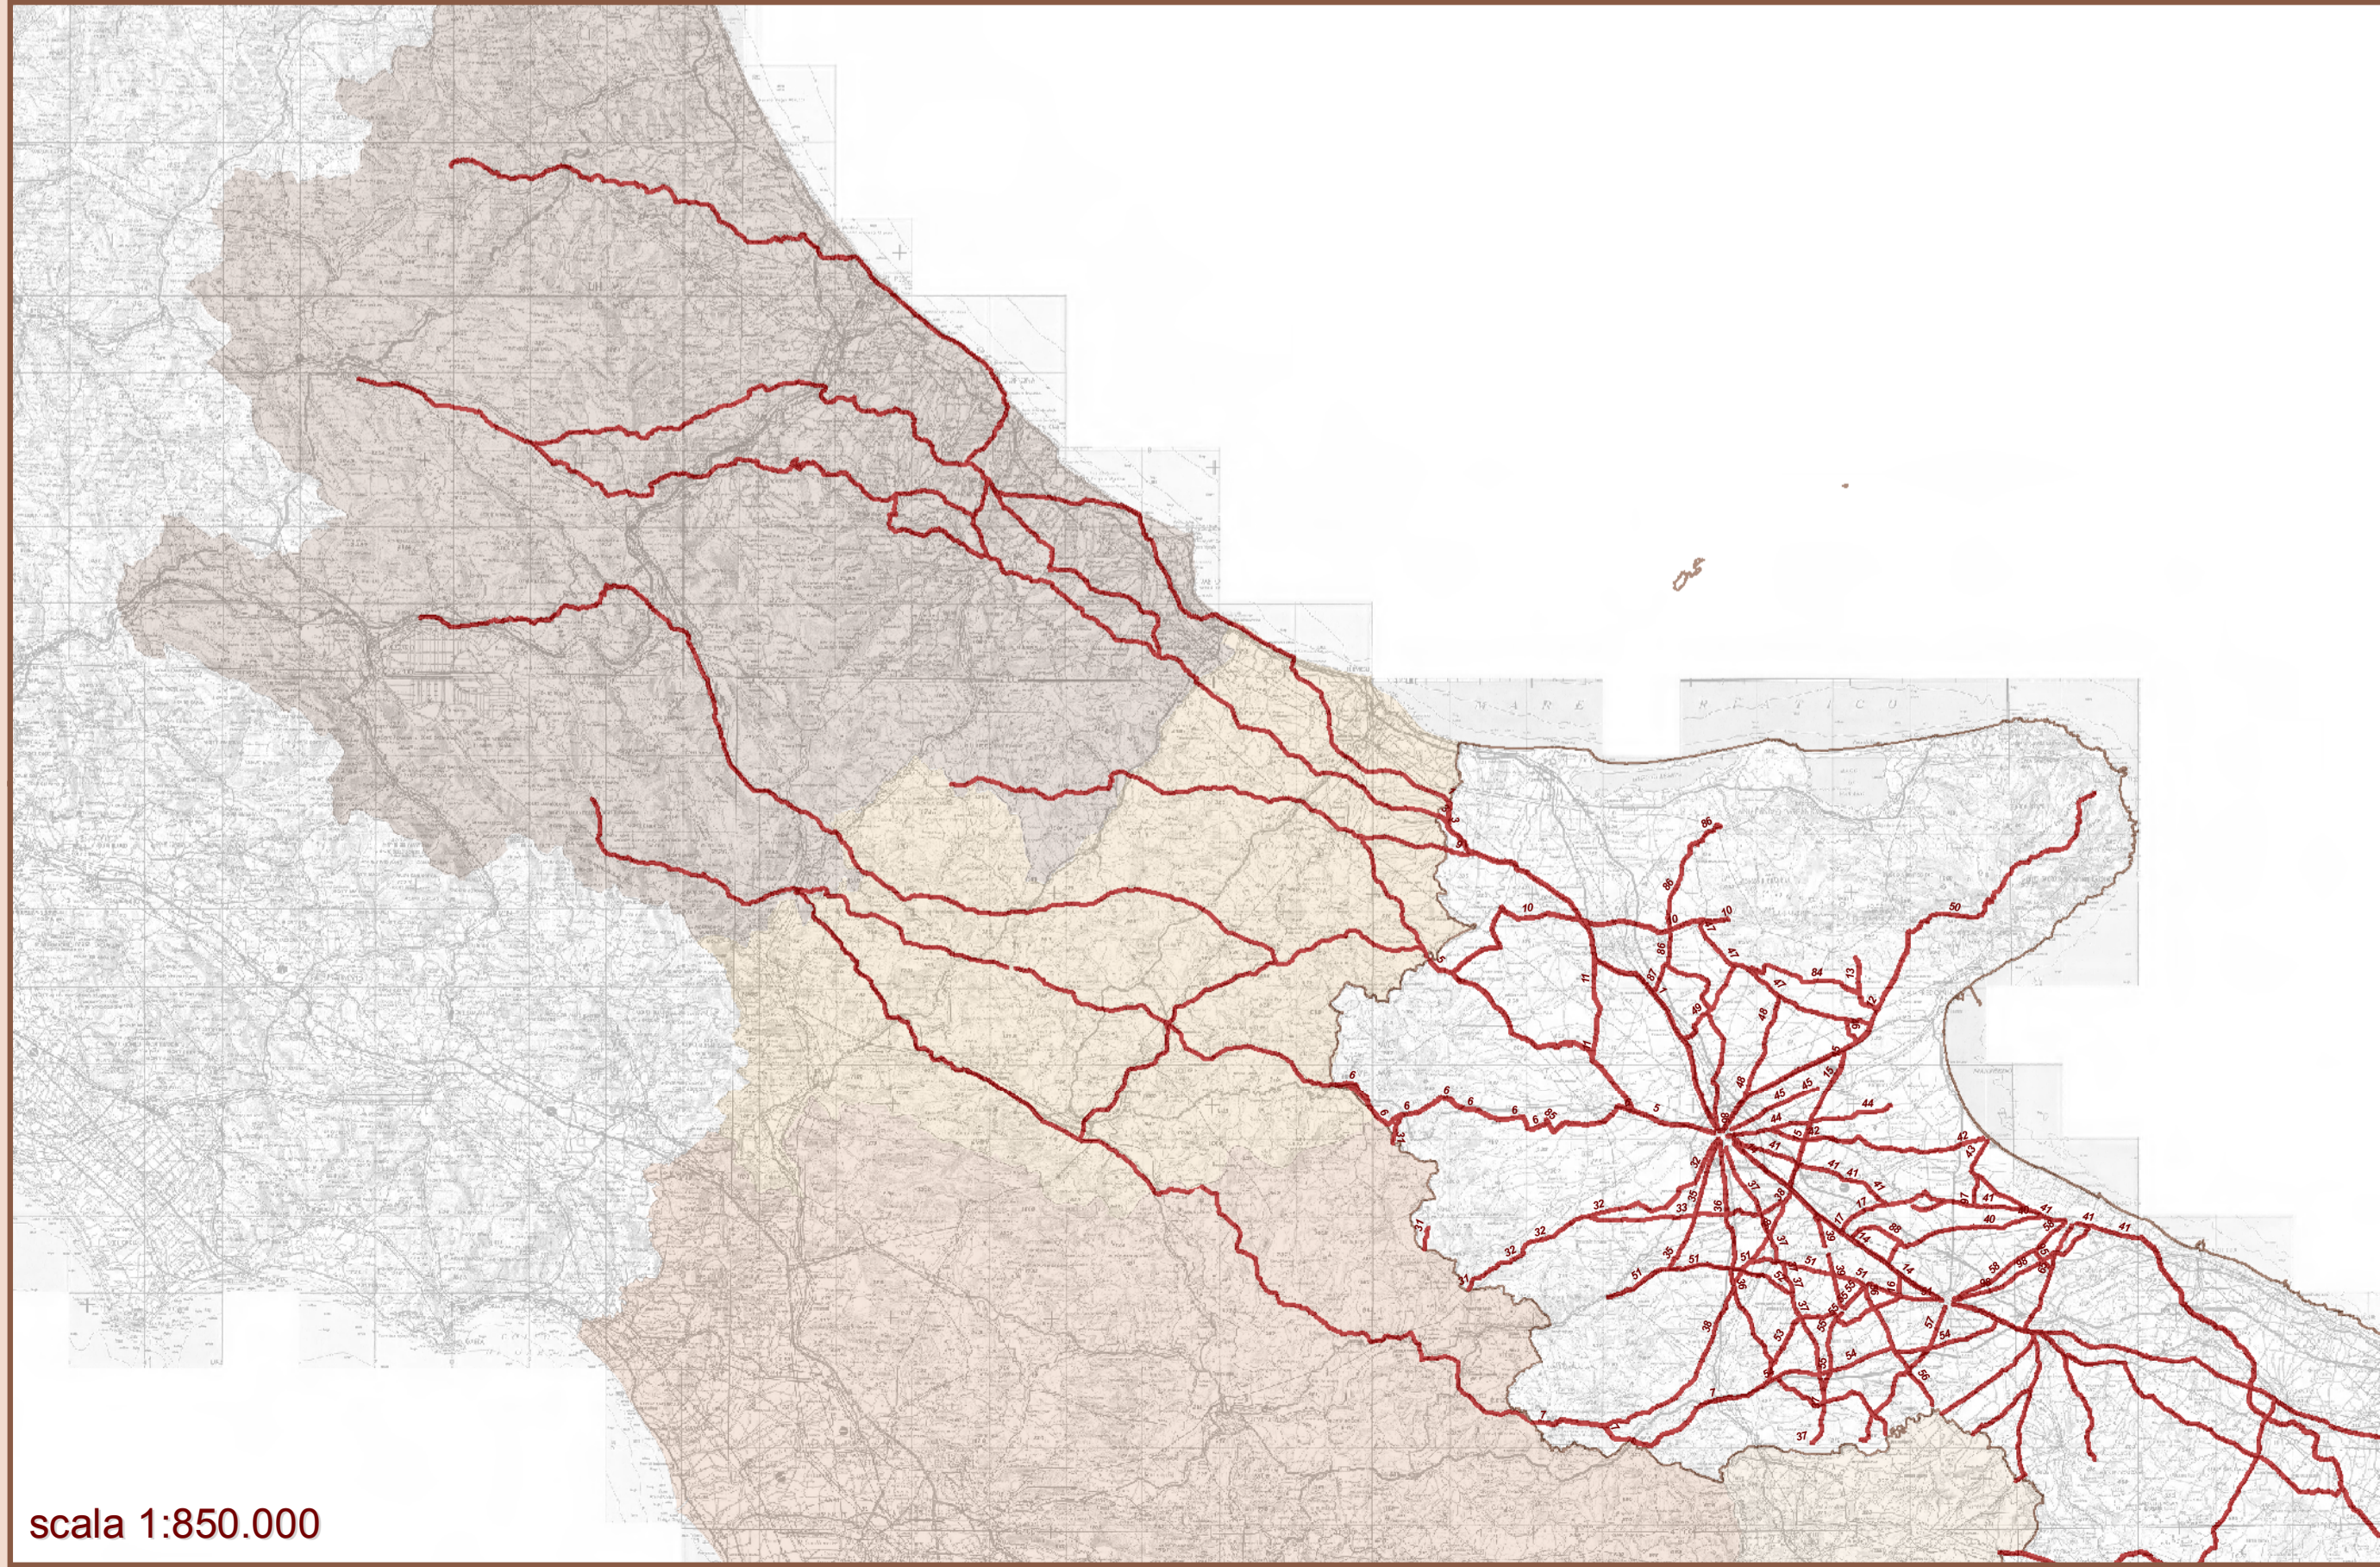

scala 1:850.000