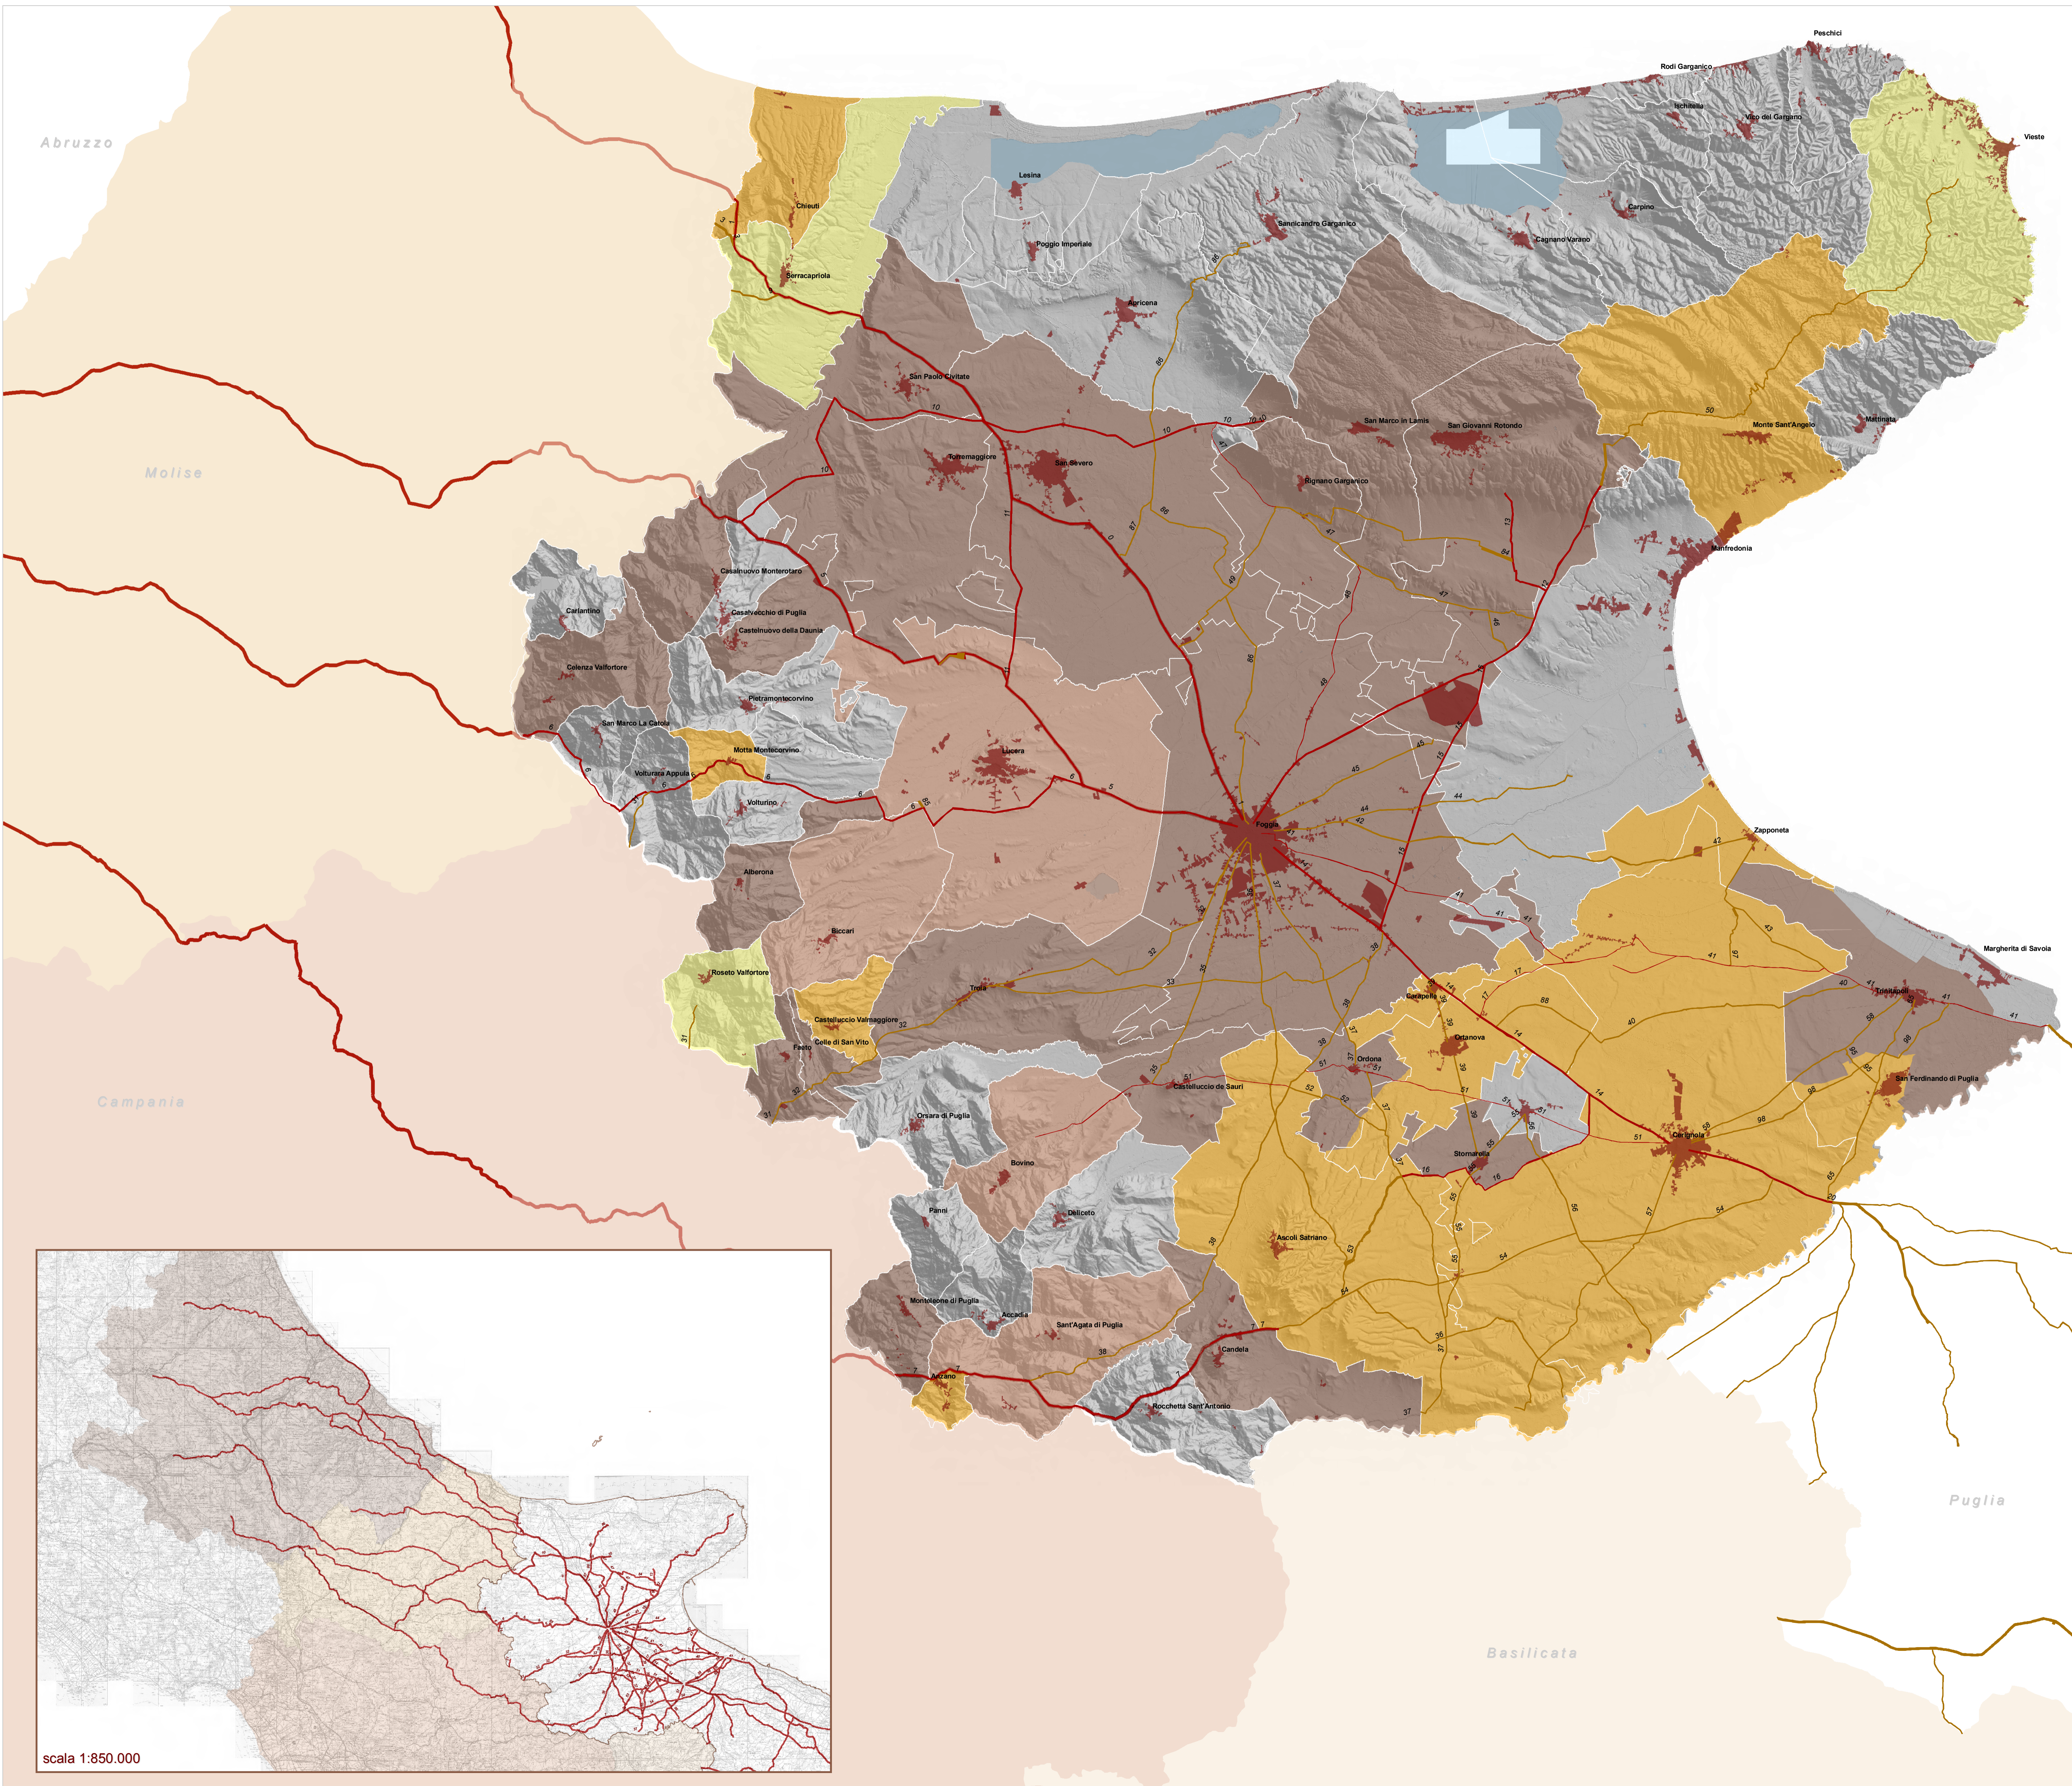

scala 1:850.000