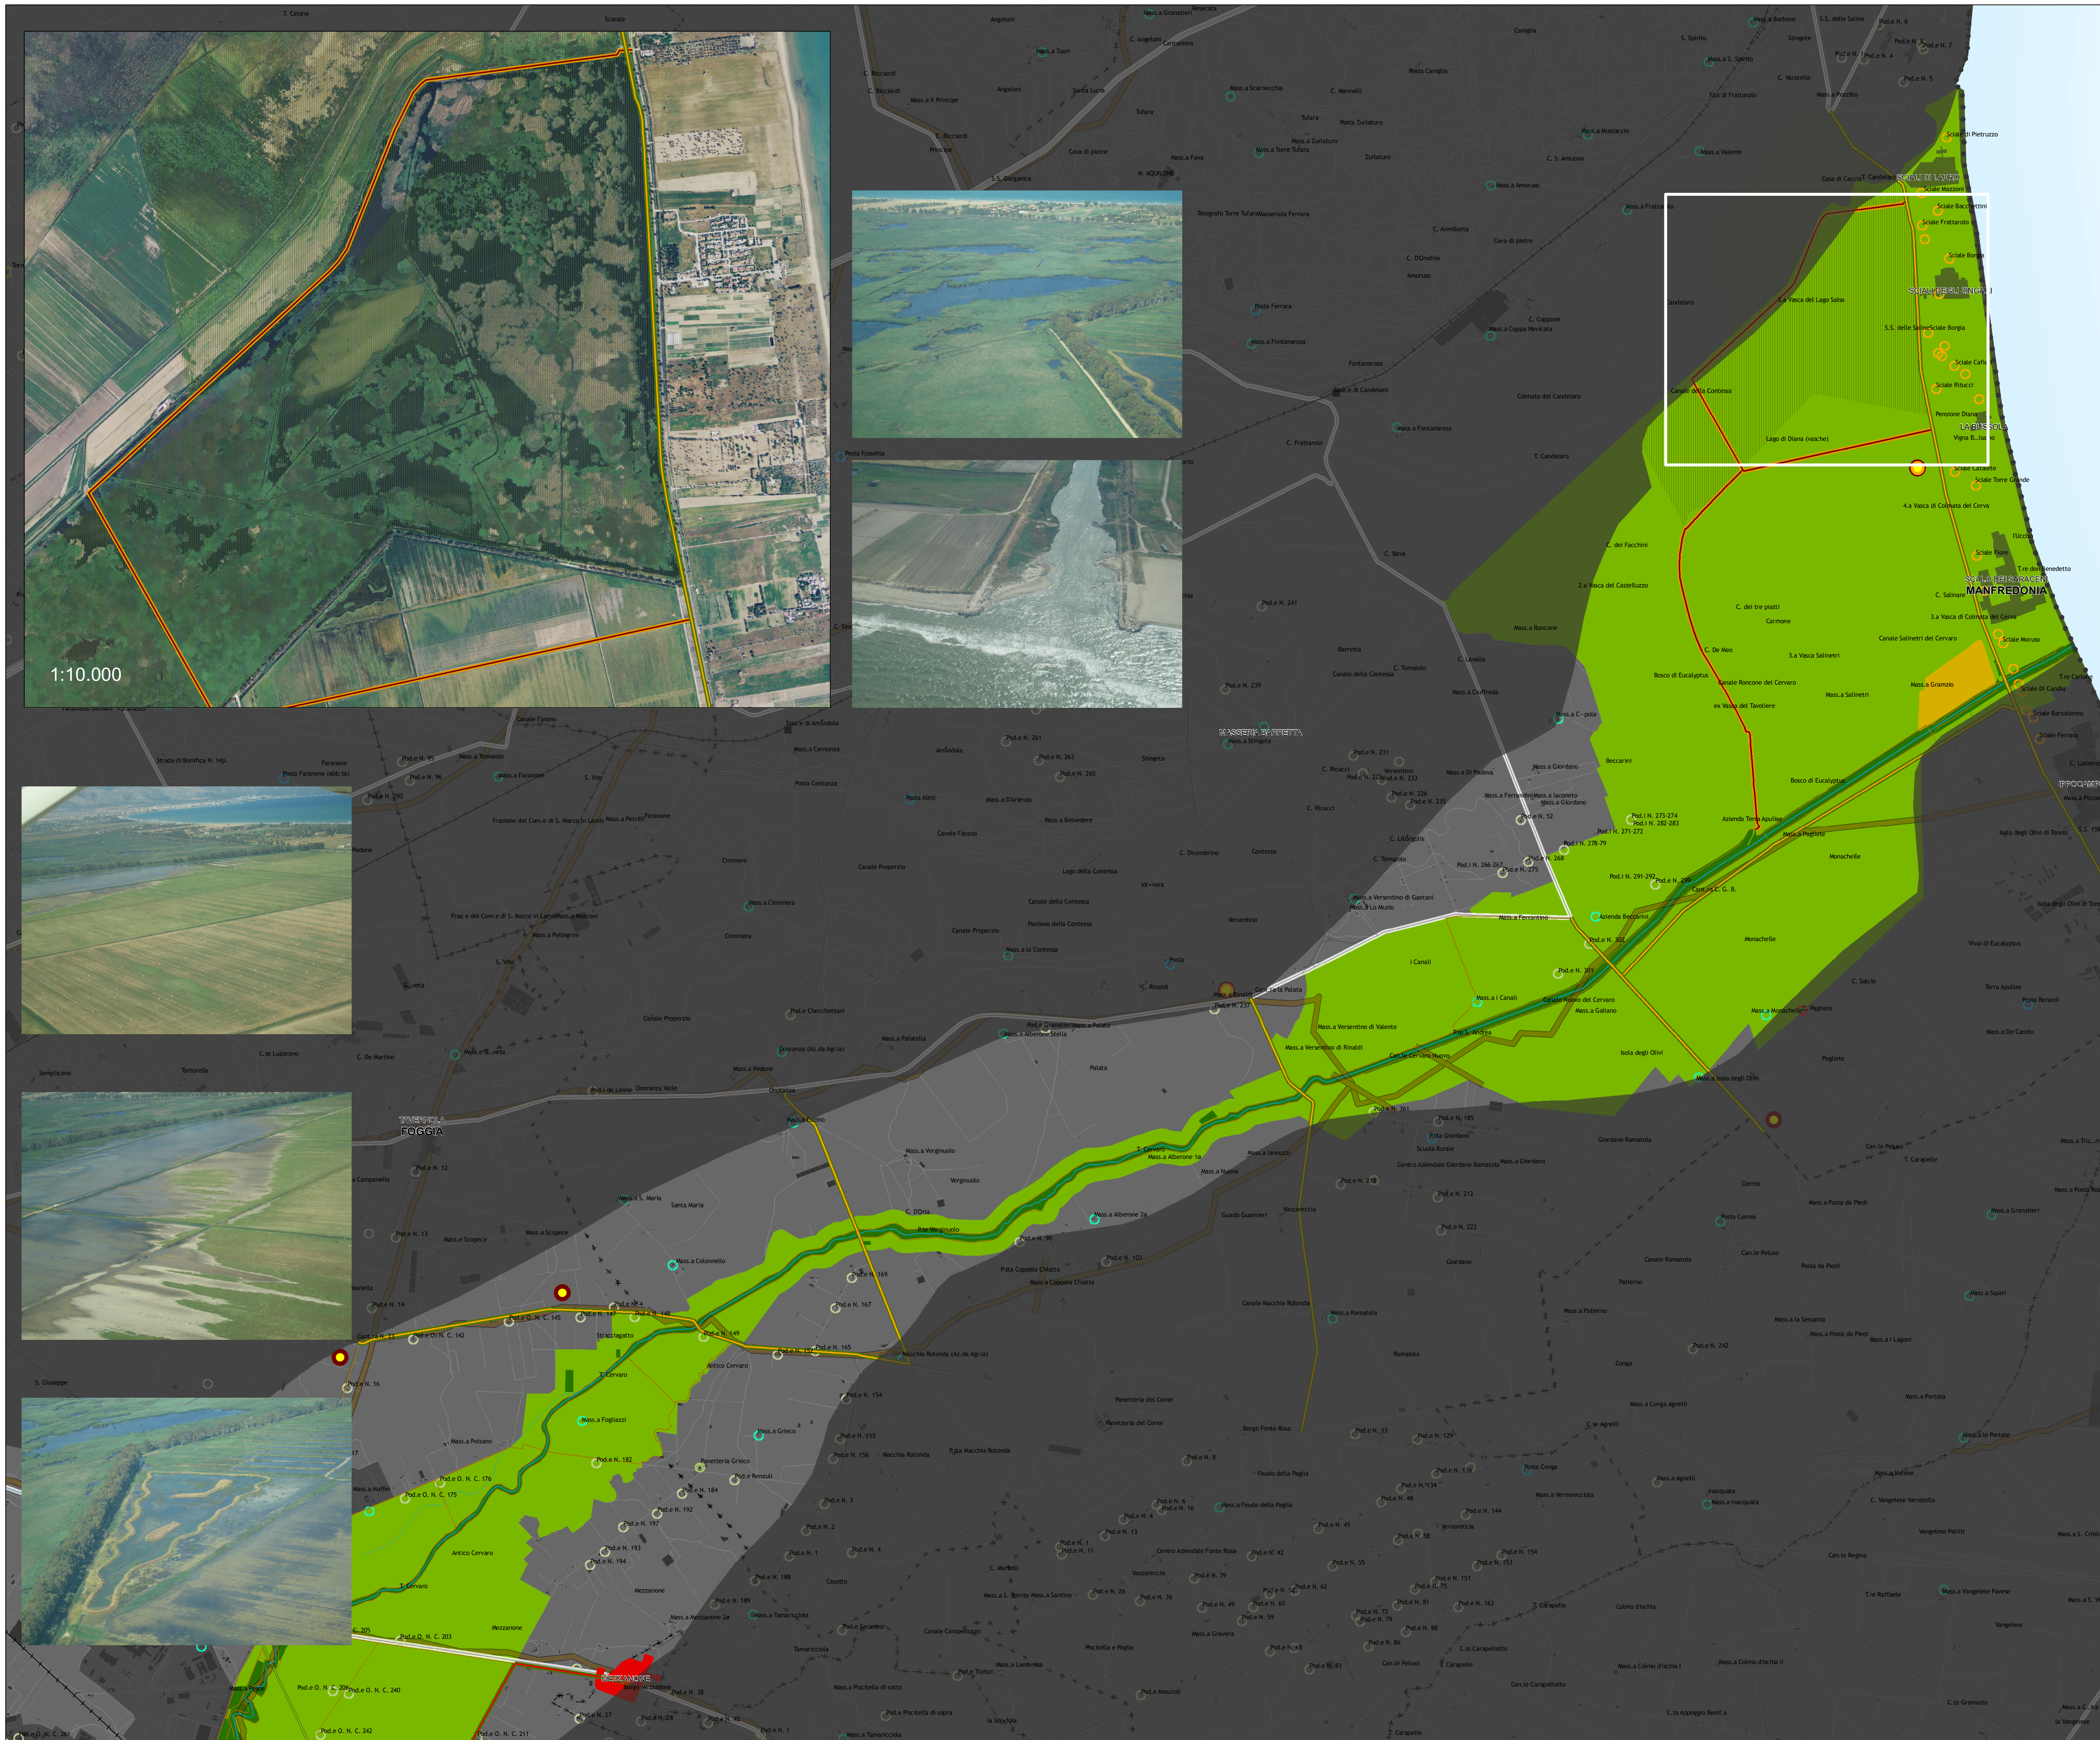

Corridoio ecologico