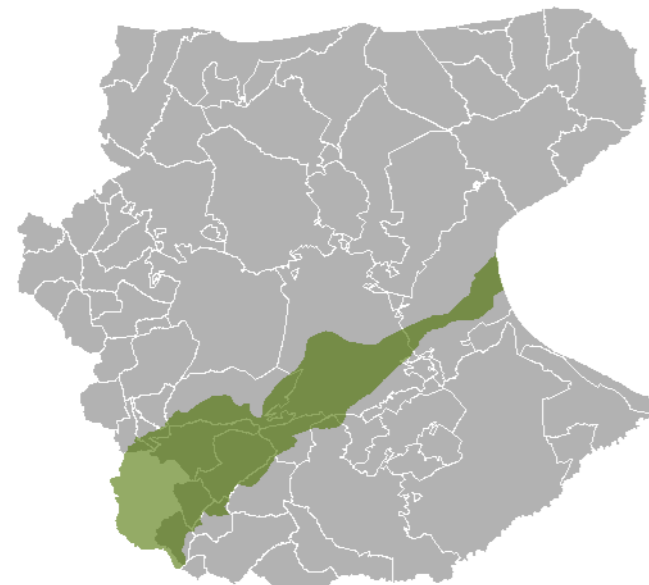

Corridoio Ecologico del Cervaro

Accordo di Programma Quadro Delibera CIPE 35/2005.
Definizione dei programmi integrati per lo sviluppo dei corridoi ecologici.
D.G.R. n. 2195 del 18/11/2008 "Studio di fattibilità del torrente Cervaro".

Progetto Pilota del Piano Paesaggistico Territoriale Regionale

Piano Operativo Integrato n. 9 del PTCP di Foggia

Progetto

RE Multifunzionale:
accessibilità e fruizione
TAVOLA 17 B - foglio 7
scala 1:25000

Legenda

Patrimonio di beni culturali

- Interventi
- Masseria
- Poste
- Sciale
- Casini
- Ville extraurbane
- Podere
- Taverne
- Archeologia produttiva
- Trabucchi
- Torri e fortificazioni
- Castelli
- Complessi civili e religiosi
- Edifici religiosi ed edicole
- Altro
- Siti archeologici indagati e presunti
- Zone archeologiche vincolate
- Rete tratturale
- Nucleo storico al 1860

Scambi intermodali

Attraversamento da progettare

- Intervento puntuale

Le strade del fiume

Polarità

- Bosco Inconsonata, Lago Salso
- Attrattori

Idrografia

Viabilità

- Stazioni
- Ferrovie
- Viabilità
- Trasporto pubblico su gomma

Corridoio ecologico